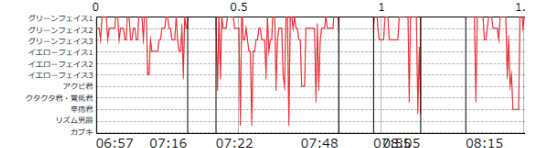

Sleep Buster 用 運行管理ソフト

Mu-Len®

ヒュータコ® Ver1.4 型式0069B0000

ドライバーの体調が見える!

ヒュータコは、居眠り運転警告装置「スリープバスター」のデータをパソコンに取り込み、解析やデータ管理を行うためのソフトウェアです。ドライバーの体調を把握し、運行計画の改善にお役立てください。

1日ごとに見る

疲労度合い変化グラフ 運行当日の体調の変化をグラフで表示。

さらに詳しく見る

傾き時系列波形 ゆらぎの変化をみることができます。

NEW スリープバスター判定履歴 指導や面談に。

全国の運転手との比較マップ 体調を全国の運転手と比較。

長期間で見る

NEW 統計 過去の蓄積データから傾向を把握。

スリープバスターは、走行中のドライバーに疲労度合いを知らせ、覚醒誘導や休憩のきっかけを作る道具です。ヒュータコは、スリープバスターのデータから疲労度合いと恒常性の維持状態を3つのパラメータで分類し、自分自身のデータを客観的に見えるように表現します。