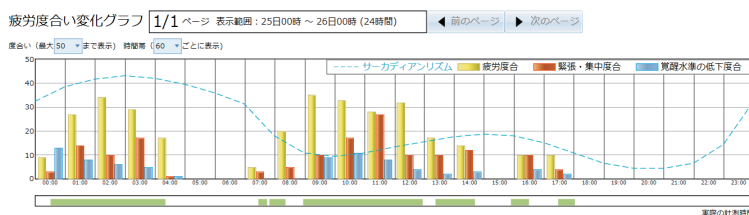

Sleep Buster 用 運行管理ソフト

Mu-Len®

ヒュータコ® Ver1.4 型式0069B0000

ドライバーの体調が見える!

ヒュータコは、居眠り運転警告装置「スリープバスター」のデータをパソコンに取り込み、解析やデータ管理を行うためのソフトウェアです。ドライバーの体調を把握し、運行計画の改善にお役立てください。

1日ごとに見る

疲労度合い変化グラフ 運行当日の体調の変化をグラフで表示。

さらに詳しく見る

傾き時系列波形 ゆらぎの変化をみることができます。

NEW スリープバスター判定履歴 指導や面談に。

全国の運転手との比較マップ 体調を全国の運転手と比較。

長期間で見る

NEW 統計 過去の蓄積データから傾向を把握。

スリープバスターは、走行中のドライバーに疲労度合いを知らせ、覚醒誘導や休憩のきっかけを作る道具です。ヒュータコは、スリープバスターのデータから疲労度合いと恒常性の維持状態を3つのパラメータで分類し、自分自身のデータを客観的に見えるように表現します。