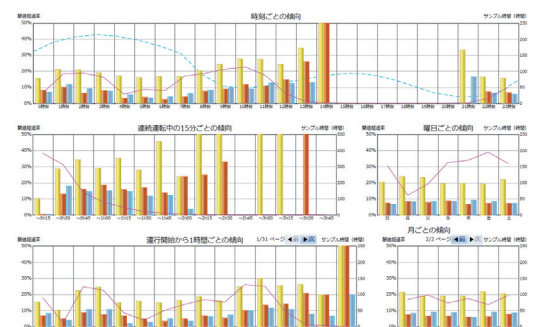

Sleep Buster 用 運行管理ソフト

Mu-Len®

ヒュータコ® Ver1.4 型式0069B0000

ドライバーの体調が見える!

ヒュータコは、居眠り運転警告装置「スリープバスター」のデータをパソコンに取り込み、解析やデータ管理を行うためのソフトウェアです。ドライバーの体調を把握し、運行計画の改善にお役立てください。

1日ごとに見る

疲労度合い変化グラフ 運行当日の体調の変化をグラフで表示。

さらに詳しく見る

傾き時系列波形 ゆらぎの変化をみることができます。

NEW スリープバスター判定履歴 指導や面談に。

全国の運転手との比較マップ 体調を全国の運転手と比較。

長期間で見る

NEW 統計 過去の蓄積データから傾向を把握。

スリープバスターは、走行中のドライバーに疲労度合いを知らせ、覚醒誘導や休憩のきっかけを作る道具です。ヒュータコは、スリープバスターのデータから疲労度合いと恒常性の維持状態を3つのパラメータで分類し、自分自身のデータを客観的に見えるように表現します。

【ヒュータコ1.3からの主な変更点】 スリープバスター判定履歴を追加、統計機能を追加、データ検索機能を追加、運行登録を一部自動化。

【動作保証】 OS:Windows® Vista[32bit/64bit]、Windows® 7[32bit/64bit]、Windows® 8 [32bit/64bit]、Windows® 8.1[32bit/64bit]

CPU: Intel® Pentium TM IV 1.4GHz メモリ: 2GB HDDの空き容量: 15GB 画面解像度: 1440×900 光学ドライブ: DVDドライブ