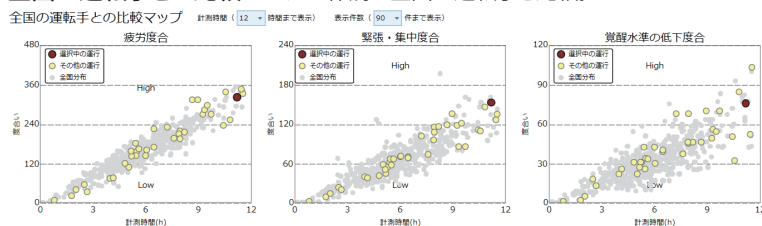

Sleep Buster 用 運行管理ソフト

Mu-Len®

ヒュータコ® Ver1.4 型式0069B0000

ドライバーの体調が見える!

ヒュータコは、居眠り運転警告装置「スリープバスター」のデータをパソコンに取り込み、解析やデータ管理を行うためのソフトウェアです。ドライバーの体調を把握し、運行計画の改善にお役立てください。

1日ごとに見る

疲労度合い変化グラフ 運行当日の体調の変化をグラフで表示。

さらに詳しく見る

傾き時系列波形 ゆらぎの変化をみることができます。

NEW スリープバスター判定履歴 指導や面談に。

全国の運転手との比較マップ 体調を全国の運転手と比較。

長期間で見る

NEW 統計 過去の蓄積データから傾向を把握。

スリープバスターは、走行中のドライバーに疲労度合いを知らせ、覚醒誘導や休憩のきっかけを作る道具です。ヒュータコは、スリープバスターのデータから疲労度合いと恒常性の維持状態を3つのパラメータで分類し、自分自身のデータを客観的に見えるように表現します。